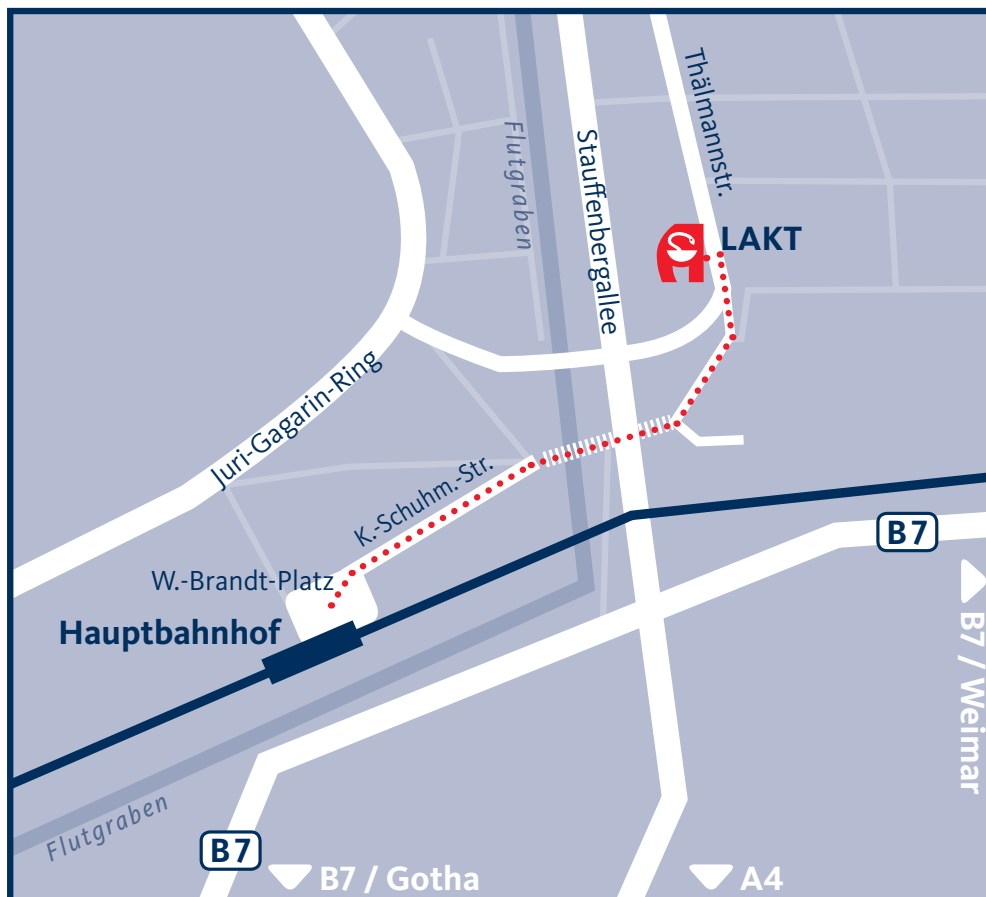

Ihr Weg zu uns

Ankunft mit dem Flugzeug / der Bahn

Vom Flughafen »Erfurt Bindersleben« mit dem Bus Linie 99 bis zum Busbahnhof (am Hauptbahnhof). Das Thüringer Apothekerhaus »J.B.Trommsdorff« liegt ca. 10 Gehminuten vom Hauptbahnhof entfernt.

Gehen Sie rechts am Inter-City-Hotel vorbei bis zur Fußgängerbrücke (über den Flutgraben). Nach der Brücke links halten. Sie treffen direkt auf die Thälmannstraße. Wechseln Sie nach der weiten Kurve die Straßenseite. Rechts neben dem Backstein Fabrikgebäude, befindet sich das Thüringer Apothekerhaus.

..... Fußweg
vom Bahnhof zur LAKT

Hausanschrift:
Landesapothekerkammer Thüringen
Thälmannstraße 6
99085 Erfurt

Kontakt:
Telefon: 0361 24408-0
Fax: 0361 24408-69
E-Mail: info@lakt.de
Internet: www.lakt.de