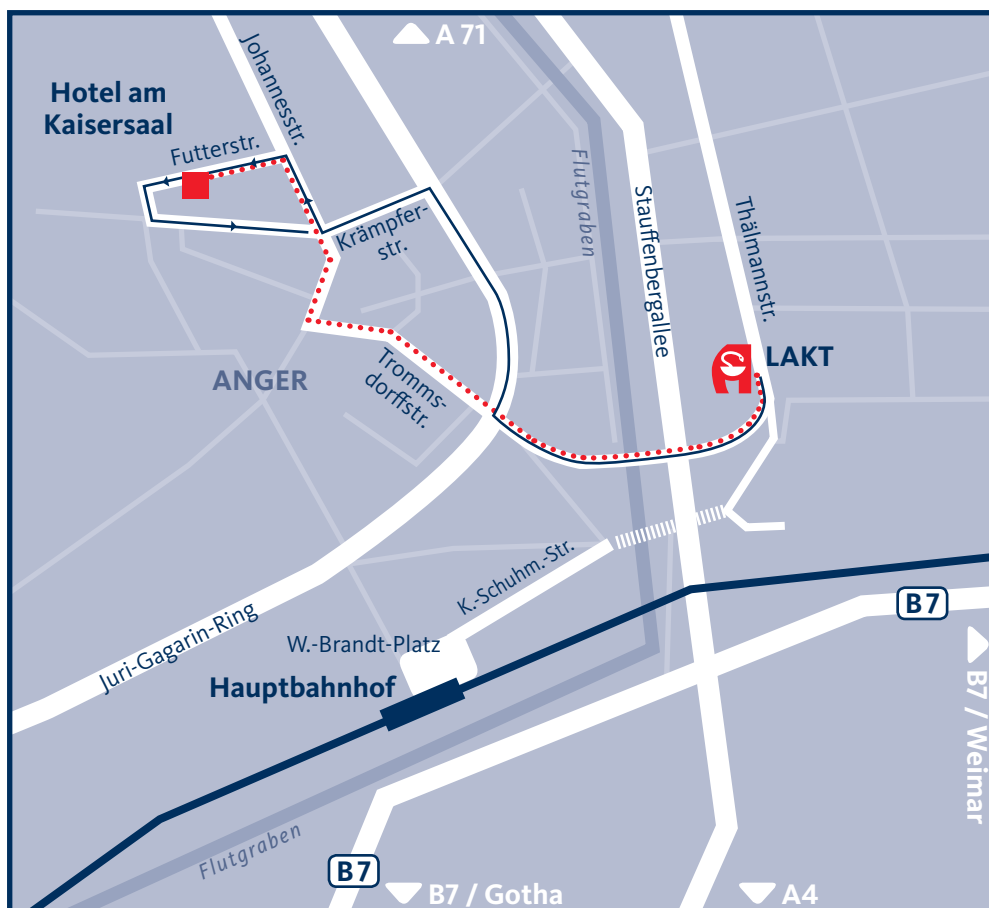

Ihr Weg zu uns

Ankunft mit dem Flugzeug / der Bahn

Vom Flughafen »Erfurt Bindersleben« mit dem Bus Linie 99 bis zum Busbahnhof (am Hauptbahnhof). Das Thüringer Apothekerhaus »J.B.Trommsdorff« liegt ca. 10 Gehminuten vom Hauptbahnhof entfernt.

Gehen Sie rechts am Inter-City-Hotel vorbei bis zur Fußgängerbrücke (über den Flutgraben). Nach der Brücke links halten. Sie treffen direkt auf die Thälmannstraße. Wechseln Sie nach der weiten Kurve die Straßenseite. Rechts neben dem Backstein Fabrikgebäude, befindet sich das Thüringer Apothekerhaus.

Ihre Unterkunft:

Hotel am Kaisersaal

Futterstraße 8 | 99084 Erfurt

Telefon: 0361 65856-0 | Fax: 0361 65856-66

info@hotel-am-kaisersaal.de

..... Fußweg
————— Fahrweg
zwischen LAKT und Hotel

Hausanschrift:
Landesapothekerkammer Thüringen
Thälmannstraße 6
99085 Erfurt

Kontakt:
Telefon: 0361 24408-0
Fax: 0361 24408-69
E-Mail: info@lakt.de
Internet: www.lakt.de