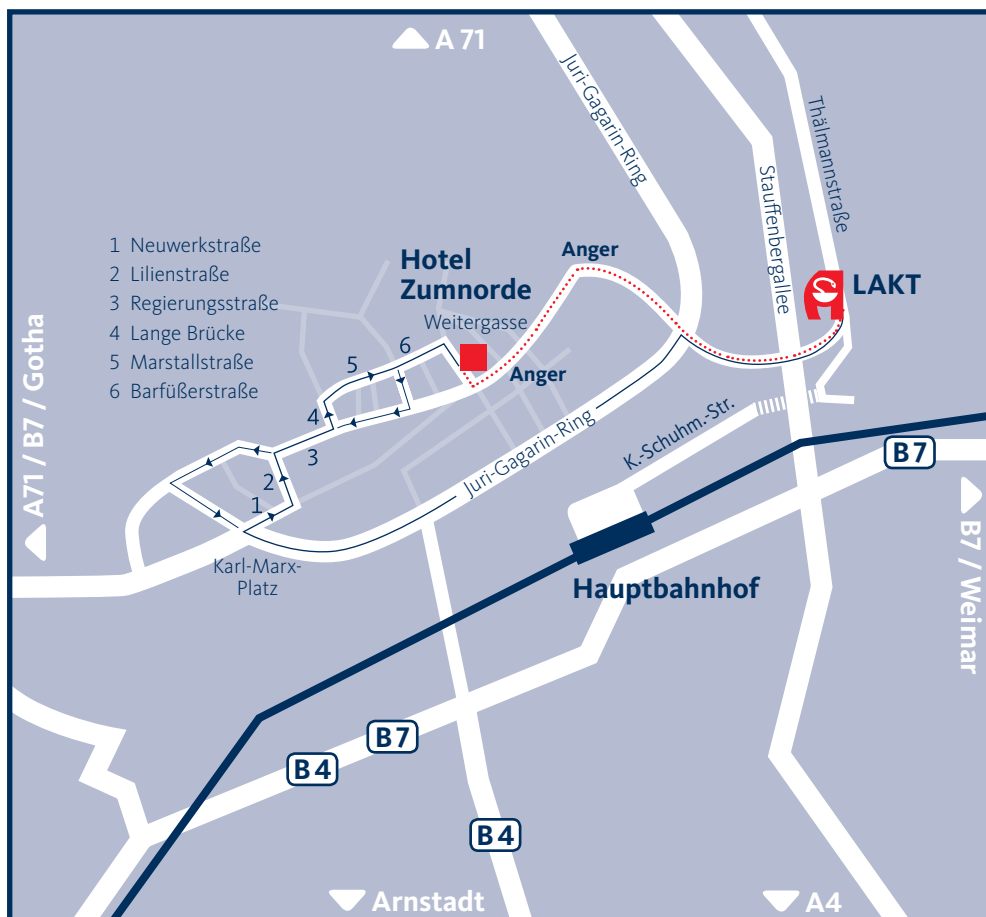

Ihr Weg zu uns

Ankunft mit dem Flugzeug / der Bahn

Vom Flughafen »Erfurt Bindersleben« mit dem Bus Linie 99 bis zum Busbahnhof (am Hauptbahnhof). Das Thüringer Apothekerhaus »J.B.Trommsdorff« liegt ca. 10 Gehminuten vom Hauptbahnhof entfernt.

Gehen Sie rechts am Inter-City-Hotel vorbei bis zur Fußgängerbrücke (über den Flutgraben). Nach der Brücke links halten. Sie treffen direkt auf die Thälmannstraße. Wechseln Sie nach der weiten Kurve die Straßenseite. Rechts neben dem Backstein Fabrikgebäude, befindet sich das Thüringer Apothekerhaus.

Ihre Unterkunft:

Hotel Zumnorde

Anger 50/51 | 99084 Erfurt

Hoteleingang: Weitergasse 26

Telefon: 0361 5680-0 | Fax: 0361 5680-400

info@hotel-zumnorde.de

..... Fußweg
——— Fahrweg
zwischen LAKT und Hotel

Hausanschrift:
Landesapothekerkammer Thüringen
Thälmannstraße 6
99085 Erfurt

Kontakt:
Telefon: 0361 24408-0
Fax: 0361 24408-69
E-Mail: info@lakt.de
Internet: www.lakt.de