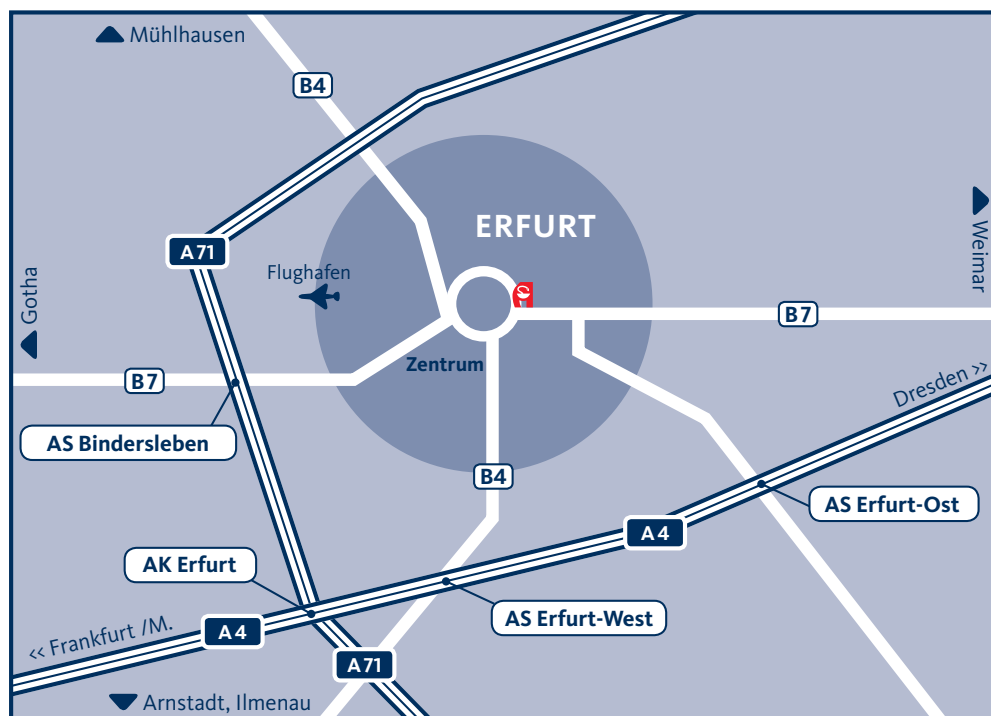

Ihr Weg zu uns

Autobahn A4 Abfahrt Erfurt – West aus Richtung Eisenach

Der Beschilderung Richtung »Erfurt-Zentrum« folgen. An der Kreuzung »Kaffeetrichter« rechts in die »Schillerstraße«, bis zur Kreuzung an der »Schmidtstedter Brücke«. Links abbiegen und unter der Eisenbahnbrücke durchfahren (dabei ganz rechts halten).

Autobahn A4 Abfahrt Erfurt – Ost aus Richtung Hermsdorfer Kreuz

Der Beschilderung in Richtung »Erfurt-Zentrum« folgen. An der Kreuzung »Schmidtstedter Brücke« rechts unter der Eisenbahnbrücke durchfahren.

Nach der Eisenbahnbrücke liegt rechts die »Thälmannstraße«.
Das Thüringer Apothekerhaus »J.B.Trommsdorff« befindet sich nach ca. 50 Metern auf der linken Straßenseite. Parkplätze sind vorhanden.

Hausanschrift:
Landesapothekerkammer Thüringen
Thälmannstraße 6
99085 Erfurt

Kontakt:
Telefon: 0361 24408 - 0
Fax: 0361 24408 - 69
E-Mail: info@lakt.de
Internet: www.lakt.de